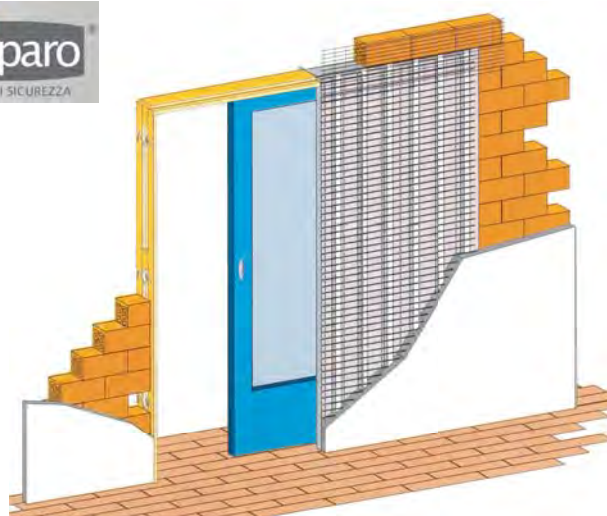

# ASSO10

LA PUERTA IDEAL PARA LA REFORMA.

Dotada de 10 puntos de cierre lateral. Las diferentes posibilidades de instalación, marco y premarco de obra o marco tubular para premarco de madera, hacen de ASSO-10 la puerta perfecta para su instalación en reforma o sustitución sin obra.

## Acorazada de Seguridad

Puertas de Entrada

Bocallave para cilindro con protección antitaladro o llave de doble paletón.

1

Marco y carenado marrón oscuro de serie. Opcional otros acabados

2

Herraje interior latonado Giuraro Design

## Blindada Cerco Metálico

- \* Puerta semiacorazada c/metálico con batiente de 95 x 30
- \* Cerradura de bombillo de seguridad MCM Y EZCURRA 3 puntos al frente
- \* Doble cara lisa madera Sapelly
- \* Condiciones inmejorables en medidas especiales Consúltenos

## Estructura para puerta corredera

En todas las medidas.  
Para paredes de ladrillo y pladur.  
Además de marcos adecuados en madera maciza (sapelly, roble, cerezo, haya vaporizada) y MDF para lacar.  
Sistemas de cerrajería especiales en varios acabados.